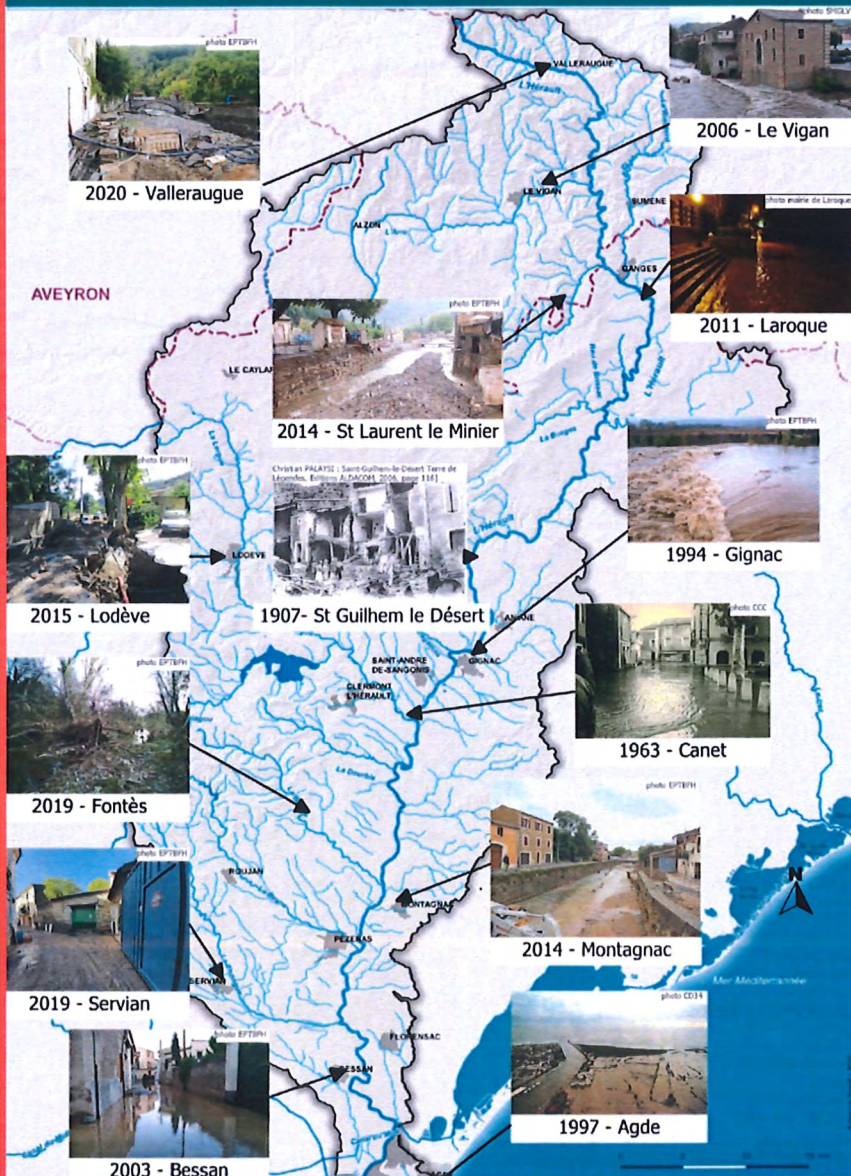

LES INONDATIONS... EXPRIMEZ-VOUS !

L'EPTB du Fleuve Hérault élabore actuellement son prochain
Programme d'Actions de Prévention des Inondations (PAPI) 2023-2028

→ Un programme concernant les 164 communes du bassin versant
 exposées à différents types d'inondation : crues du fleuve ou de ses
 affluents, ruissellement, submersion marine...

**Vous pouvez vous
 exprimer sur vos
 attentes en matière de
 prévention des
 inondations, et
 contribuer ainsi à la
 construction du futur
 programme d'actions !**

Pour participer, il suffit de
 se connecter sur le site :
<https://colidee.com/papiherault>